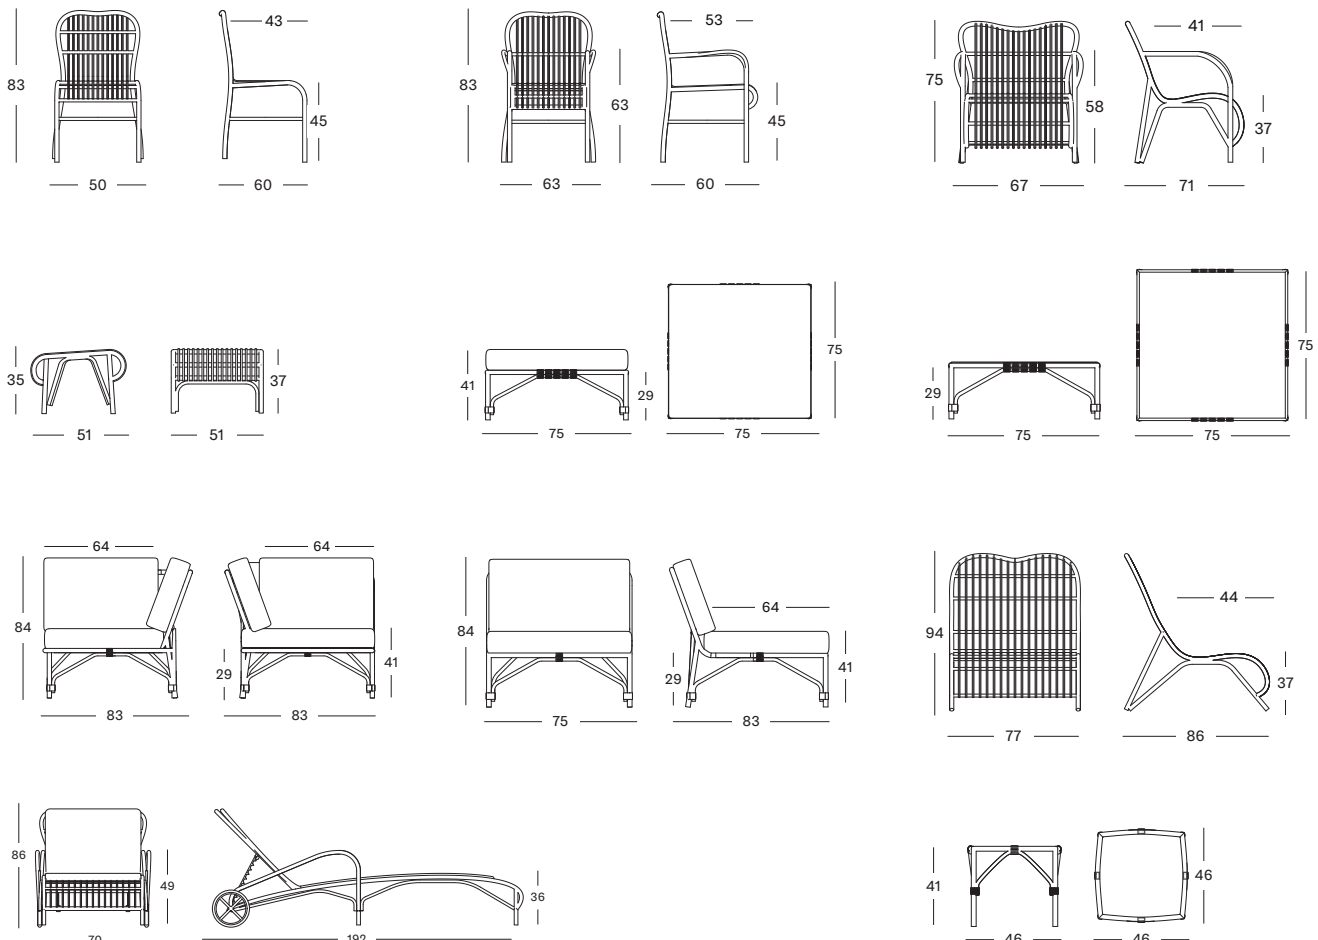

removable yes (except sunlounger)

fabrics see [fabric data sheet](#) for more info

PROTECTIVE COVERS

dining chair PC020

dining armchair PC020

other on request

DIMENSIONS

IN THIS COLLECTION

LUCY	ITEM CODE	FINISH	PACKAGE DIMENSION (cm/inch)		CBM (m ³ /ft ³)		WEIGHT (kg/lb)	
dining chair	GD064	off white	56 x 100 x 74 (2p)	22 x 39 x 29	0,41	14.63	4,95	10.91
dining armchair	GD063	off white	61 x 90 x 65	24 x 35 x 26	0,36	12.6	7,5	16.53
lazy armchair	GC052	off white	69 x 93 x 78	27 x 37 x 31	0,5	17.68	7	15.43
lounge chair	GC053	off white	80 x 90 x 89	31 x 35 x 35	0,64	22.63	8,2	18.08
footrest	GC059	off white	43 x 90 x 51	17 x 35 x 20	0,20	6.97	8,8	19.40
sunlounger	GC056	off white	49 x 188 x 77	19 x 74 x 25.05	0,71	25.05	16	35.27
side table	GT061	off white	48 x 56 x 56	19 x 22 x 22	0,15	5.32	8,5	18.74
modular corner	GC054	off white	80 x 90 x 89	31 x 35 x 35	0,64	22.63	11,5	25.35
modular center	GC055	off white	80 x 90 x 89	31 x 35 x 35	0,64	22.63	11	24.25
modular footrest	GT062	off white	43 x 202 x 70	17 x 80 x 28	0,6	21.2	5,3	11.68
modular coffee table	GT062	off white	59 x 83 x 80	23 x 33 x 31	0,39	13.84	10	22.05
modular ottoman	GT062	off white	59 x 83 x 80	23 x 33 x 31	0,39	13.84	10	22.05
glass coffee table	GL032	off white	↑ included in modular ottoman box				5,2	11.46