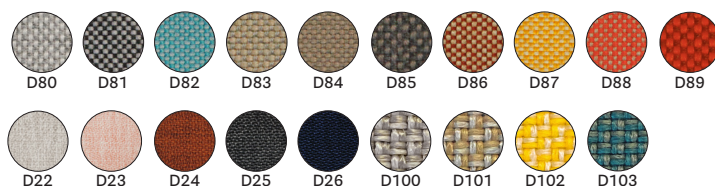

FABRIC - TESSUTO - STOFF - TISSU - TEJIDO

EN: **Textilene**
IT: Textilene
DE: Textilene
FR: Textilène
ES: Textilene

- **CUSHIONS - CUSCINI - KISSEN - COUSSINS - COJINES**

EN: **Seat cushions padded with expanded flexible polyurethane (density 35 kg/m³), fire-retardant (certified 1IM, Crib 5). Back cushions padded with polyester staple fibres. Covered with water-repellent fabric**

IT: Cuscini sedile, imbottiti con poliuretano espanso (densità 35 kg/m³), ignifugo (classe 1 IM, Crib 5). Cuscini schienale, imbottiti con fibra sfioccata di poliestere. Rivestiti in tessuto idrorepellente

DE: Sitzkissen gepolstert mit flexiblem Polyurethan (Dichte 35 kg/m³), feuerfest (Klasse 1 IM, Crib 5). Rückenissen, mit Polyesterfibern gepolstert, mit wasserabweisendem Stoff

FR: Coussins de assise rembourrée en polyuréthane expansé flexible (densité 35 kg/m³), ignifuge (classe 1 IM, Crib 5). Coussins de dossier rembourrage avec fibre de polyester effilochée. Recouverte d'un tissu hydrofuge

ES: Cojines asiento tapizado de espuma de poliuretano flexible (densidad 35 kg/m³), ignifugo (clase 1IM, Crib 5). Cojines respaldo tapizados con fibra de poliéster. Forrados de tela hidrófuga

FABRIC - TESSUTO - STOFF - TISSU - TEJIDO

EN: **For full range of color available see finishing legend on the website**
IT: Per tutta la gamma di colori disponibili vedere legenda finiture sul sito web

- **FEET - PIEDINI - GLEITER - PATINS - TACOS**

EN: **Technopolymer**
IT: Tecnopolimero
DE: Technopolymer
FR: Technopolymère
ES: Tecnopolimero

ACCESSORIES

Accessori
Zubehörteile
Accessoires
Accesorios

code REVA.3

EN: **Optional side pillow**
IT: Cuscino laterale opzionale
DE: Optional Seitenkissen
FR: Coussin latéral en option
ES: Cojín lateral opcional

code REVA_D/COVER

EN: **Protective cover**
IT: Copertura protettiva
DE: Schutzhülle
FR: Couverture protectrice
ES: Cubierta protectora

code REVA.17

EN: **Seat cushion cover**
IT: Federa cuscino sedile
DE: Sitzkissenbezug
FR: Housse de coussin de siège
ES: Funda de cojín de asiento