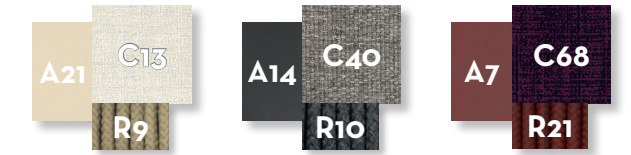

outmap grey

SOFA DX / CODE: SCADIVDX

Width	Depth	Height	H. armrest	H. seat	H. cushion
194	103	73	55	39	31

SOFA SX / CODE: SCADIVSX

Width	Depth	Height	H. armrest	H. seat	H. cushion
194	103	73	55	39	31

SOFA CX / CODE: SCADIVCX

Width	Depth	Height	H. seat	H. cushion
173	103	73	39	31

SOFA LOUNGE XL DX / CODE: SCADIVLXLDX

Width	Depth	Height	H. armrest	H. seat	H. cushion
164	165	73	55	39	31

SOFA LOUNGE XL SX / CODE: SCADIVLXLSX

Width	Depth	Height	H. armrest	H. seat	H. cushion
164	165	73	55	39	31

SOFA OBLIQUE DX / CODE: SCADIVOBLDX

Width	Depth	Height	H. seat	H. cushion
155	101	73	39	31

SOFA OBLIQUE SX / CODE: SCADIVBLSX

Width 155 | Depth 101 | Height 73 | H. seat 39 | H. cushion 31

SOFA DROP DX/ CODE: SCADIVGDX