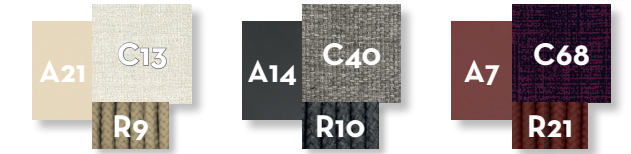

outmap grey

SOFA DX / CODE: SCADIVDX

Width	Depth	Height	H. armrest	H. seat	H. cushion
194	103	73	55	39	31

SOFA SX / CODE: SCADIVSX

Width	Depth	Height	H. armrest	H. seat	H. cushion
194	103	73	55	39	31

SOFA CX / CODE: SCADIVCX

Width	Depth	Height	H. seat	H. cushion
173	103	73	39	31

SOFA LOUNGE XL DX / CODE: SCADIVLXLDX

Width	Depth	Height	H. armrest	H. seat	H. cushion
164	165	73	55	39	31

SOFA LOUNGE XL SX / CODE: SCADIVLXLSX

Width	Depth	Height	H. armrest	H. seat	H. cushion
164	165	73	55	39	31

SOFA OBLIQUE DX / CODE: SCADIVOBLDX

Width	Depth	Height	H. seat	H. cushion
155	101	73	39	31

SOFA OBLIQUE SX / CODE: SCADIVBLSX

Width 155 | Depth 101 | Height 73 | H. seat 39 | H. cushion 31

SOFA DROP DX/ CODE: SCADIVGDX