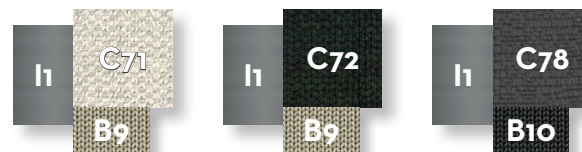

natural teak colour

Lava stone table top

beige

dark green

dark grey

SOFA / CODE: GEODIV

Width	Depth	Height	H. seat	H. cushion
177	91	65	39	30

SOFA DX / CODE: GEODX

Width	Depth	Height	H. seat	H. cushion
173	91	65	39	30

SOFA SX / CODE: GEOSX

Width	Depth	Height	H. seat	H. cushion
173	91	65	39	30

SOFA CX / CODE: GEOCX

Width	Depth	Height	H. seat	H. cushion
170	91	65	39	30

SOFA CORNER / CODE: GEOANG

Width	Depth	Height	H. seat	H. cushion
91	91	65	39	30

POUF / CODE: GEOPUF

Width	Depth	Height	H. cushion
88	88	39	30

SOFA LOUNGE DX / CODE: GEOLONDX

Width	Depth	Height	H. seat	H. cushion
90	170	65	39	30