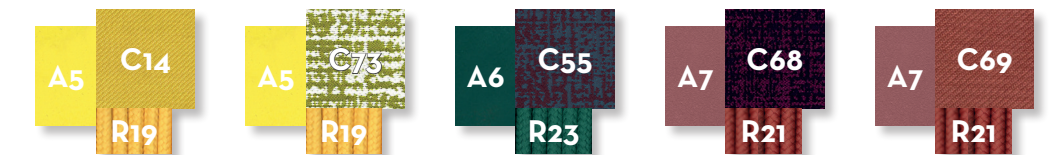

Width 68 | Depth 58 | Height 73 | H.seat 45

KG 5.0 | unit 4 0.52 mc | ☀️ | 🪑