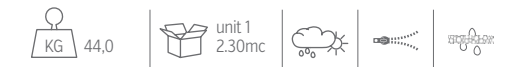

Width	Depth	Height	H. armrest	H. seat	H. cushion
235	105	85	52	38	20

SOFA SX / CODE: SALSX

Width	Depth	Height	H. armrest	H. seat	H. cushion
235	105	85	52	38	20

SOFA DX + POUF / CODE: SALDXPUF

Width	Depth	Height	H. armrest	H. seat	H. cushion
235	105	85	52	38	20

SOFA SX + POUF / CODE: SALSXPUF

Width	Depth	Height	H. armrest	H. seat	H. cushion
235	105	85	52	38	20

SOFA CORNER DX + POUF / CODE: SALANGDXPUF

Width	Depth	Height	H. seat	H. cushion
235	105	85	38	20

KG 40,0 | unit 1 2.30 mc