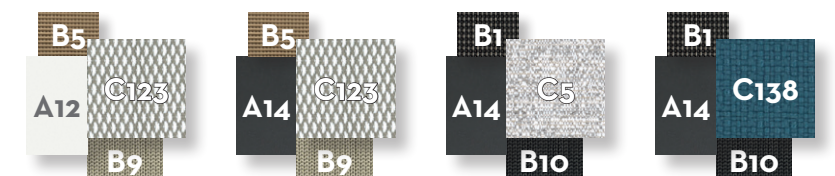

Width	Depth	Height	H. armrest	H. seat	H. cushion
235	105	85	52	38	20

SOFA SX / CODE: SALSX

Width	Depth	Height	H. armrest	H. seat	H. cushion
235	105	85	52	38	20

SOFA DX + POUF / CODE: SALDXPUF

Width	Depth	Height	H. armrest	H. seat	H. cushion
235	105	85	52	38	20

SOFA SX + POUF / CODE: SALSXPUF

Width	Depth	Height	H. armrest	H. seat	H. cushion
235	105	85	52	38	20

SOFA CORNER DX + POUF / CODE: SALANGDXPUF

Width	Depth	Height	H. seat	H. cushion
235	105	85	38	20

KG 40,0 | unit 1 2.30 mc