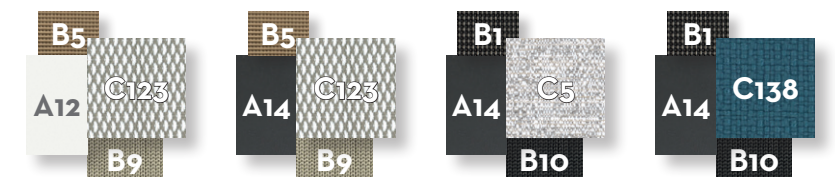

Concrete table top

beige cement

Lava stone coffee table table top

grey cement

beige

beige

dark grey

dark grey

SOFA 3 SEATER / CODE: SALDIV3

Width	Depth	Height	H. armrest	H. seat	H. cushion
285	105	85	52	38	20

SOFA 2 SEATER / CODE: SALDIV2

Width	Depth	Height	H. armrest	H. seat	H. cushion
245	105	85	52	38	20

SOFA DX / CODE: SALDX

Width	Depth	Height	H. armrest	H. seat	H. cushion
235	105	85	52	38	20

SOFA SX / CODE: SALSX

Width	Depth	Height	H. armrest	H. seat	H. cushion
235	105	85	52	38	20

SOFA DX + POUF / CODE: SALDXPUF

Width	Depth	Height	H. armrest	H. seat	H. cushion
235	105	85	52	38	20

SOFA SX + POUF / CODE: SALSXPUF

Width	Depth	Height	H. armrest	H. seat	H. cushion
235	105	85	52	38	20

SOFA CORNER DX + POUF / CODE: SALANGDXPUF

Width	Depth	Height	H. seat	H. cushion
235	105	85	38	20

KG 40,0 | unit 1 2.30 mc