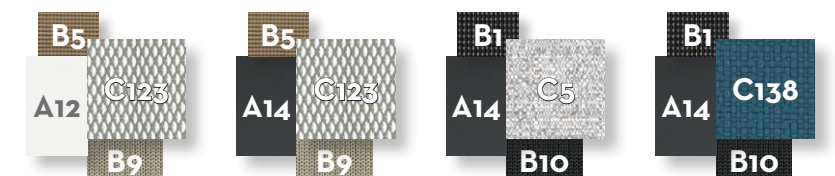

Width	Depth	Height	H. armrest	H. seat	H. cushion
235	105	85	52	38	20

SOFA SX / CODE: SALSX

Width	Depth	Height	H. armrest	H. seat	H. cushion
235	105	85	52	38	20

SOFA DX + POUF / CODE: SALDXPUF

Width	Depth	Height	H. armrest	H. seat	H. cushion
235	105	85	52	38	20

SOFA SX + POUF / CODE: SALSXPUF

Width	Depth	Height	H. armrest	H. seat	H. cushion
235	105	85	52	38	20

SOFA CORNER DX + POUF / CODE: SALANGDXPUF

Width	Depth	Height	H. seat	H. cushion
235	105	85	38	20

KG 40,0 | unit 1 2.30 mc