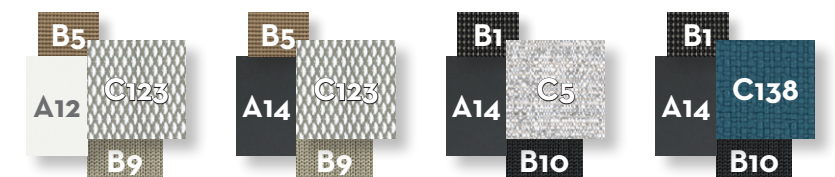

Concrete table top

beige cement

Lava stone coffee table table top

grey cement

beige

beige

dark grey

dark grey

SOFA 3 SEATER / CODE: SALDIV3

Width	Depth	Height	H. armrest	H. seat	H. cushion
285	105	85	52	38	20

SOFA 2 SEATER / CODE: SALDIV2

Width	Depth	Height	H. armrest	H. seat	H. cushion
245	105	85	52	38	20

SOFA DX / CODE: SALDX

Width	Depth	Height	H. armrest	H. seat	H. cushion
235	105	85	52	38	20

SOFA SX / CODE: SALSX

Width	Depth	Height	H. armrest	H. seat	H. cushion
235	105	85	52	38	20

SOFA DX + POUF / CODE: SALDXPUF

Width	Depth	Height	H. armrest	H. seat	H. cushion
235	105	85	52	38	20