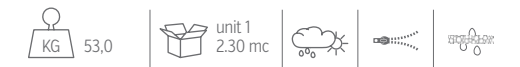

SOFA 3 SEATER / CODE: SALDIV3

Width	Depth	Height	H. armrest	H. seat	H. cushion
285	105	85	52	38	20

SOFA 2 SEATER / CODE: SALDIV2

Width	Depth	Height	H. armrest	H. seat	H. cushion
245	105	85	52	38	20

SOFA DX / CODE: SALDX

Width	Depth	Height	H. armrest	H. seat	H. cushion
235	105	85	52	38	20

SOFA SX / CODE: SALSX

Width	Depth	Height	H. armrest	H. seat	H. cushion
235	105	85	52	38	20

SOFA DX + POUF / CODE: SALDXPUF

Width	Depth	Height	H. armrest	H. seat	H. cushion
235	105	85	52	38	20