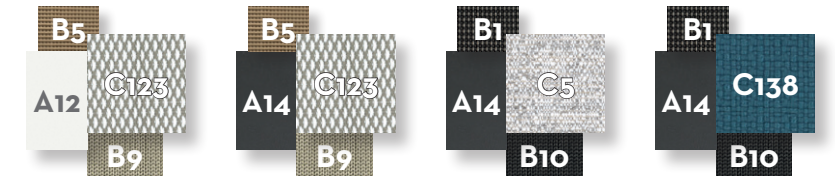

Concrete table top

beige cement

Lava stone coffee table table top

grey cement

beige

beige

dark grey

dark grey

SOFA 3 SEATER / CODE: SALDIV3

Width	Depth	Height	H. armrest	H. seat	H. cushion
285	105	85	52	38	20

SOFA 2 SEATER / CODE: SALDIV2

Width	Depth	Height	H. armrest	H. seat	H. cushion
245	105	85	52	38	20

SOFA DX / CODE: SALDX

Width	Depth	Height	H. armrest	H. seat	H. cushion
235	105	85	52	38	20

SOFA SX / CODE: SALSX

Width	Depth	Height	H. armrest	H. seat	H. cushion
235	105	85	52	38	20

SOFA DX + POUF / CODE: SALDXPUF

Width	Depth	Height	H. armrest	H. seat	H. cushion
235	105	85	52	38	20