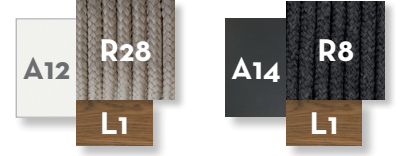

BAR STOOL / CODE: CORSGA

Width 60 | Depth 50 | Height 100 | H. armrest 87 | H. seat 80

LAMP H125 / CODE: CORLAMPH125

Width 28 | Depth 28 | Height 125

LAMP H95 / CODE: CORLAMPH95

Width 28 | Depth 28 | Height 95