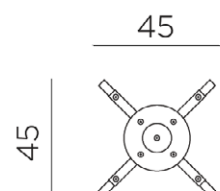

Βάση μεταλλική μονόστηλη στρογγυλή με επικάλυψη απόχρωσης και εφέ ξύλου. Κατάλληλη για χρήση εξωτερικού χώρου. Με δυνατότητα παραγγελίας σε απόχρωση φυσικό ή βελανιδι.

Round single pole round base. Metal with wood effect finish. Order for natural or oak effect color.

TATAMI High 110

Cod/A: 0711-0140
Cod/X: 10195 - **280**
Cod/T: 18198-19200

Ø70 Ø80
60x60 70x70

Satin Steel

White painted

Black painted

Beech effect

Oak effect

Βάσεις ανοδιωμένου αλουμινίου, με μοναδικό σχέδιο εμπνευσμένο από τη φύση, σαν ανάποδο κορμό δέντρου. Κατάλληλες για επαγγελματική χρήση εξωτερικού χώρου. Σε χρώμα επιλογής.

Base for contract tables with a painted aluminium 4-foot central leg inspired by an upside-down tree. Innovative and particularly functional for professional use.

FRASCA HIGH Folding

Cod/A: 0711-0087
Cod/X: 10146 - **220**
Cod/T: 18148-19150

Ø60 Ø70
60x60 70x70

FRASCA HIGH Fix

Cod/A: 0711-0076
Cod/X: 10126 - **190**
Cod/T: 18128-19130

Ø60 Ø70
60x60 70x70

Βάσεις ανοδιωμένου αλουμινίου, με σωληνωτό ή τετραγωνικό στήλο. Με τρία ή τέσσερα πόδια. Κατάλληλες για επαγγελματική χρήση εξωτερικού χώρου. Σε χρώμα επιλογής.

Base for table with fixed top. Material: coated aluminium. Adjustable height feet. Suitable for outdoor use.

FIORE ALU High

Cod/A: 0711-4011
Cod/X: 10116 - **175**
Cod/T: 18118-19120

Ø60 Ø70
60x60 70x70

CALICE ALU High

Cod/A: 0711-0414
Cod/X: 10116 - **175**
Cod/T: 18118-19120

Ø60 Ø70
60x60 70x70

IBISCO High Folding

Cod/A: 0711-4019
Cod/X: 10134 - **200**
Cod/T: 18136-19138

Ø60 Ø70
60x60 70x70

SCUDO High Folding

Cod/A: 0711-4016
Cod/X: 10134 - **200**
Cod/T: 18136-19138

Ø60 Ø70
60x60 70x70