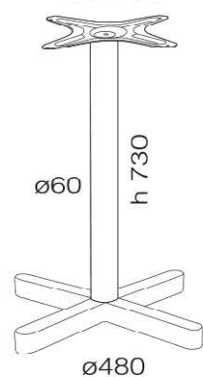

480

KROSS 48x48

Cod/A: 0711-0086
Cod/X: 1085 - **125**
Cod/T: 1887-1989

520x520