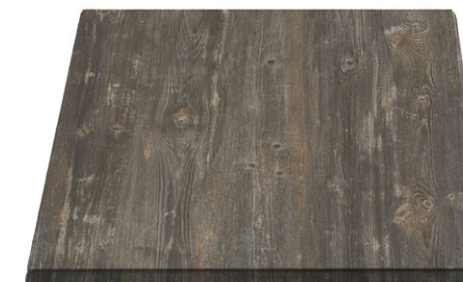

OLD PINE 80x80

Cod/A: 0710-1588
Cod/X: 1030 - **50**
Cod/T: 1832-1933