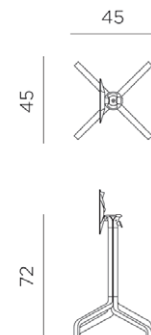

FRASCA MINI Folding

Cod/A: 0711-4128
Cod/X: 10126 - **190**
Cod/T: 18128-19130

Ø60 Ø70 Ø80
60x60 70x70
80x80

Βάσεις ανοδιωμένου αλουμινίου, με σωληνωτό ή τετραγωνικό στήλο. Με τρία ή τέσσερα πόδια. Κατάλληλες για επαγγελματική χρήση εξωτερικού χώρου. Σε χρώμα επιλογής.

Base for table with fixed top. Material: coated aluminium. Adjustable height feet. Suitable for outdoor use.