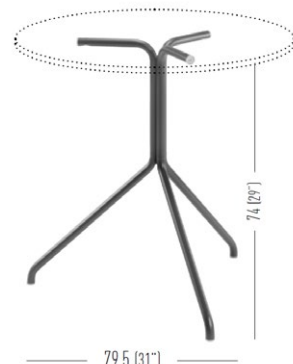

LOL 3 (για Φ80)

Cod/A: 0711-0137
Cod/X: 1090 - 130
Cod/T: 1892-1993