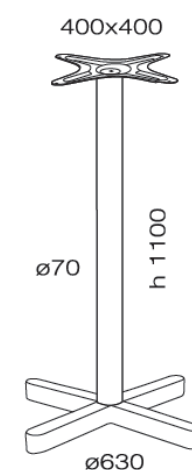

TIME 307 High Folding

Cod/A: 0711-0094
Cod/X: 10118 - 170
Cod/T: 18120-19122

Βάση μεταλλική ηλεκτροστατικής βαφής, με ειδική επεξεργασία καταφορισμού. Πόδι σταυρός. Κατάλληλη για χρήση εξωτερικού χώρου. Με δυνατότητα παραγγελίας σε χρώμα επιλογής.

Powder coated iron base, with cataphorization. Cross shape. Suitable for outdoor use. Order color of choice.

KROSS 63x63 High

Cod/A: 0711-0099
Cod/X: 10114 - 165
Cod/T: 18116-19118