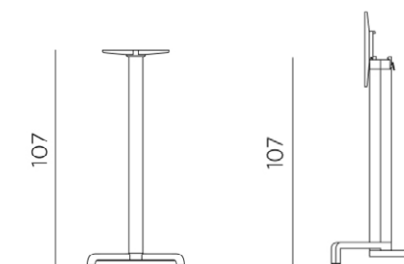

Βάσεις ανοδιωμένου αλουμινίου, με σωληνωτό ή τετραγωνικό στήλο. Με τρία ή τέσσερα πόδια. Κατάλληλες για επαγγελματική χρήση εξωτερικού χώρου. Σε χρώμα επιλογής.

Base for table with fixed top. Material: coated aluminium. Adjustable height feet. Suitable for outdoor use.

FIORE ALU High

Cod/A: 0711-4011
Cod/X: 10116 - **175**
Cod/T: 18118-19120

Ø60 Ø70
60x60 70x70