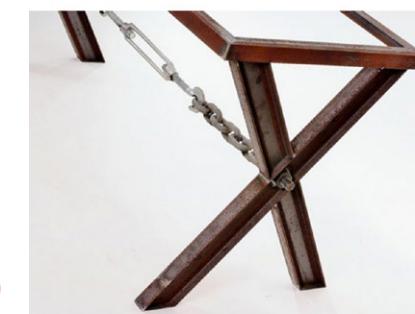

### ΚΑΣΤΕΛΟΡΙΖΟ

Cod/A: 0711-4126  
Cod/X: 10310 - **440**  
Cod/T: 18313-19345

από 160x80  
και πάνω

Μεταλλική κατασκευή Industrial  
με αλυσίδα - εντατήρα.

Βάση μεταλλική ηλεκτροστατικής βαφής, με ειδική επεξεργασία καταφορισμού. Πόδι στρογγυλό. Κατάλληλη για χρήση εξωτερικού χώρου. Με δυνατότητα παραγγελίας σε χρώμα επιλογής.