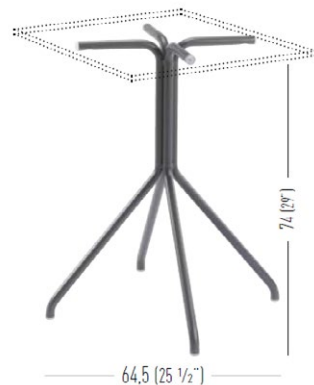

Βάσεις μεταλλικές ηλεκτροστατικής βαφής, με ματ φινίρισμα και ειδική επεξεργασία για χρήση εξωτερικού χώρου. Με δυνατότητα παραγγελίας σε χρώμα επιλογής. Ελάχιστη ποσότητα: **10 τεμ.**

4 Legs bases, made of steel treated for outdoor use, matt finish. Order color of choice. Minimum order quantity: 10pcs

LOL 4 (για 70x70)

Cod/A: 0711-0138
Cod/X: 1087 - 125
Cod/T: 1889-1990

Ø60 Ø70
60x60 70x70