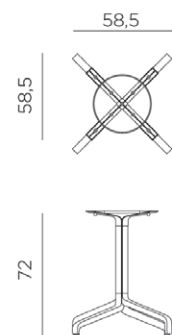

Βάσεις ανοδιωμένου αλουμινίου, με μοναδικό σχέδιο εμπνευσμένο από τη φύση, σαν ανάποδο κορμό δέντρου. Κατάλληλες για επαγγελματική χρήση εξωτερικού χώρου. Σε χρώμα επιλογής.

Base for contract tables with a painted aluminium 4-foot central leg inspired by an upside-down tree. Innovative and particularly functional for professional use.

FRASCA MAXI Fix

Cod/A: 0711-4129
Cod/X: 10176 - **265**
Cod/T: 18178-19180

Ø80 Ø90
80x80 90x90

FRASCA MINI Fix

Cod/A: 0711-0075
Cod/X: 10111 - **165**
Cod/T: 18113-19115

Ø60 Ø70 Ø80
60x60 70x70
80x80

FRASCA MINI Folding

Cod/A: 0711-4128
Cod/X: 10126 - **190**
Cod/T: 18128-19130

Ø60 Ø70 Ø80
60x60 70x70
80x80

Βάσεις ανοδιωμένου αλουμινίου, με σωληνωτό ή τετραγωνικό στήλο. Με τρία ή τέσσερα πόδια. Κατάλληλες για επαγγελματική χρήση εξωτερικού χώρου. Σε χρώμα επιλογής.

Base for table with fixed top. Material: coated aluminium. Adjustable height feet. Suitable for outdoor use.

BREAK

Cod/A: 0711-4029
Cod/X: 1091 - **135**
Cod/T: 1893-1995

Ø60 Ø70

CALICE

Cod/A: 0711-4013
Cod/X: 10101 - **150**
Cod/T: 18103-19105

Ø60 Ø70 Ø80
60x60 70x70
80x80

FIORE

Cod/A: 0711-4009
Cod/X: 10101 - **150**
Cod/T: 18103-19105

Ø60 Ø70 Ø80
60x60 70x70
80x80

FLUTE Folding

Cod/A: 0711-4031
Cod/X: 10111 - **165**
Cod/T: 18113-19115

Ø60 Ø70

SCUDO Folding

Cod/A: 0711-4015
Cod/X: 10121 - **180**
Cod/T: 18123-19125

Ø60 Ø70 Ø80
60x60 70x70
80x80

IBISCO Folding

Cod/A: 0711-4018
Cod/X: 10121 - **180**
Cod/T: 18123-19125

Ø60 Ø70 Ø80
60x60 70x70
80x80