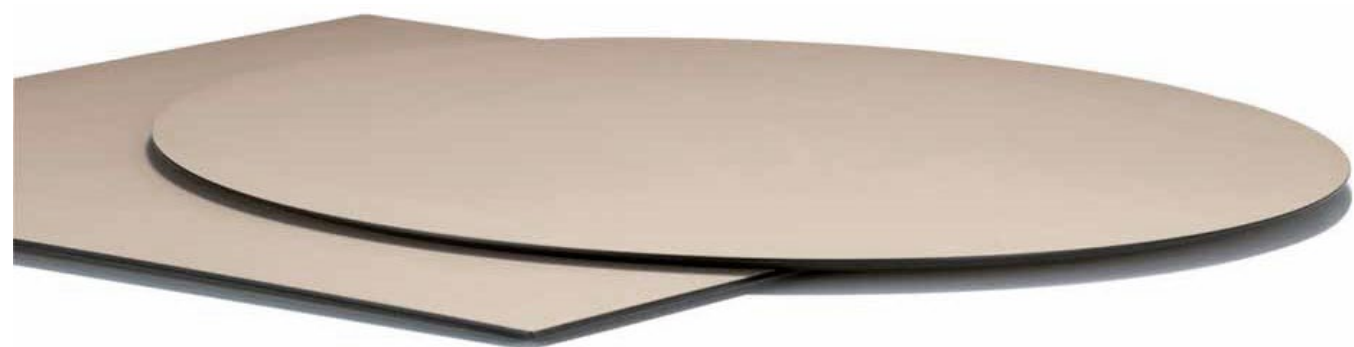

Φ59   **Φ69**   **Φ79**   **Φ89**

Cod/A:				
Cod/X:	1068 - 100	1091 - 130	10115 - 170	10138 - 200
Cod/T:	1869-1970	1892-1993	18118-19120	18141-19143

μόνο για βάση:
FRASCA Maxi Fix

ΣΤΡΟΓΓΥΛΕΣ

59x59   **69x69**   **79x79**   **89x89**

Cod/A:				
Cod/X:	1068 - 100	1091 - 130	10115 - 170	10138 - 200
Cod/T:	1869-1970	1892-1993	18118-19120	18141-19143

μόνο για βάση:
FRASCA Maxi Fix

ΤΕΤΡΑΓΩΝΕΣ

109x69   **119x79**

Cod/A:		
Cod/X:	10157 - 230	10180 - 260
Cod/T:	18160-19162	18183-19185

μόνο: BIANCO / GRIGIO