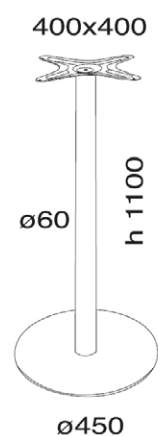

### ΚΑΣΤΕΛΟΡΙΖΟ

Cod/A: 0711-4126  
Cod/X: 10310 - **440**  
Cod/T: 18313-19345

από 160x80  
και πάνω

Μεταλλική κατασκευή Industrial  
με αλυσίδα - εντατήρα.

Βάση μεταλλική ηλεκτροστατικής βαφής, με ειδική επεξεργασία καταφορισμού. Πόδι στρογγυλό. Κατάλληλη για χρήση εξωτερικού χώρου. Με δυνατότητα παραγγελίας σε χρώμα επιλογής.