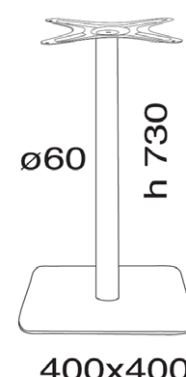

400x400

LOTUS 40x40

Cod/A: 0711-0077
Cod/X: 1084 - **120**
Cod/T: 1885-1986

400x400