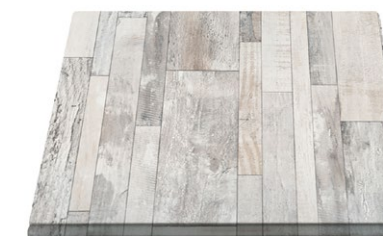

WHITE BLOCK 70x70 Π.Τ.

Cod/A: 0710-1677
Cod/X: 1027 - **45**
Cod/T: 1829-1930