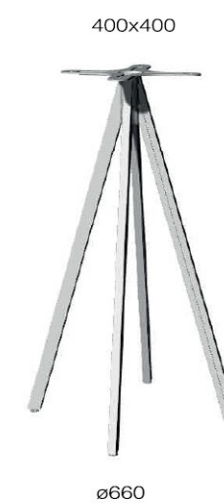

Βάση μεταλλική ηλεκτροστατικής βαφής, με ειδική επεξεργασία καταφορισμού. Πόδι στρογγυλό. Κατάλληλη για χρήση εξωτερικού χώρου. Με δυνατότητα παραγγελίας σε χρώμα επιλογής.

Powder coated iron base, with cataphorization. Round shape. Suitable for outdoor use. Order color of choice.

LOTUS ROUND High Φ45

Cod/A: 0711-0097
Cod/X: 10110 - 160
Cod/T: 18112-19114

adjustable foot

TIME 309 High

Cod/A: 0711-0091
Cod/X: 1096 - 140
Cod/T: 1898-19100

TIME 303 High

Cod/A: 0711-0093
Cod/X: 10103 - 150
Cod/T: 18105-19107

TIME 312 High Folding

Cod/A: 0711-0092
Cod/X: 10110 - 160
Cod/T: 18112-19114

TIME 307 High Folding

Cod/A: 0711-0094
Cod/X: 10118 - 170
Cod/T: 18120-19122

Βάση μεταλλική ηλεκτροστατικής βαφής, με ειδική επεξεργασία καταφορισμού. Πόδι σταυρός. Κατάλληλη για χρήση εξωτερικού χώρου. Με δυνατότητα παραγγελίας σε χρώμα επιλογής.

Powder coated iron base, with cataphorization. Cross shape. Suitable for outdoor use. Order color of choice.

KROSS 63x63 High

Cod/A: 0711-0099
Cod/X: 10114 - 165
Cod/T: 18116-19118

adjustable foot

Βάση μεταλλική ηλεκτροστατικής βαφής, με ειδική επεξεργασία καταφορισμού. Με 4 πόδια. Κατάλληλη για χρήση εξωτερικού χώρου. Με δυνατότητα παραγγελίας σε χρώμα επιλογής.

Powder coated iron base, with cataphorization. With 4 legs. Suitable for outdoor use. Order color of choice.

TOWER 204 High

Cod/A: 0711-0095
Cod/X: 10131 - 190
Cod/T: 18133-19135