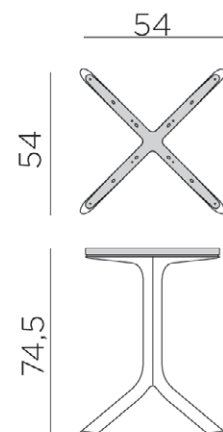

Βάση τραπεζιού από πολυπροπυλένιο με ενίσχυση fiberglass. Μονόστηλη με 4 πόδια, με ρεγουλαδόρους.

Base for table with fixed top. Fiberglass polypropylene. Adjustable height feet and table tops adapter:

CLIP Base

Cod/A: 0711-4124
Cod/X: 1084 - **120**
Cod/T: 1886-1988

Ø80
70x70 80x80