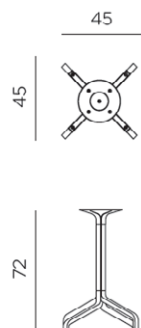

FRASCA MINI Fix

Cod/A: 0711-0075
Cod/X: 10111 - **165**
Cod/T: 18113-19115

Ø60 Ø70 Ø80
60x60 70x70
80x80