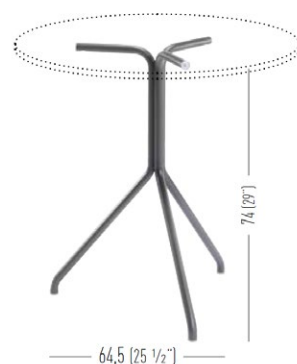

Βάσεις μεταλλικές ηλεκτροστατικής βαφής, με ματ φινίρισμα και ειδική επεξεργασία για χρήση εξωτερικού χώρου. Με δυνατότητα παραγγελίας σε χρώμα επιλογής. Ελάχιστη ποσότητα: **10 τεμ.**

3 Legs bases, made of steel treated for outdoor use, matt finish. Order color of choice. Minimum order quantity: 10pcs

LOL 3 (για Φ70)

Cod/A: 0711-0136
Cod/X: 1080 - 115
Cod/T: 1882-1983