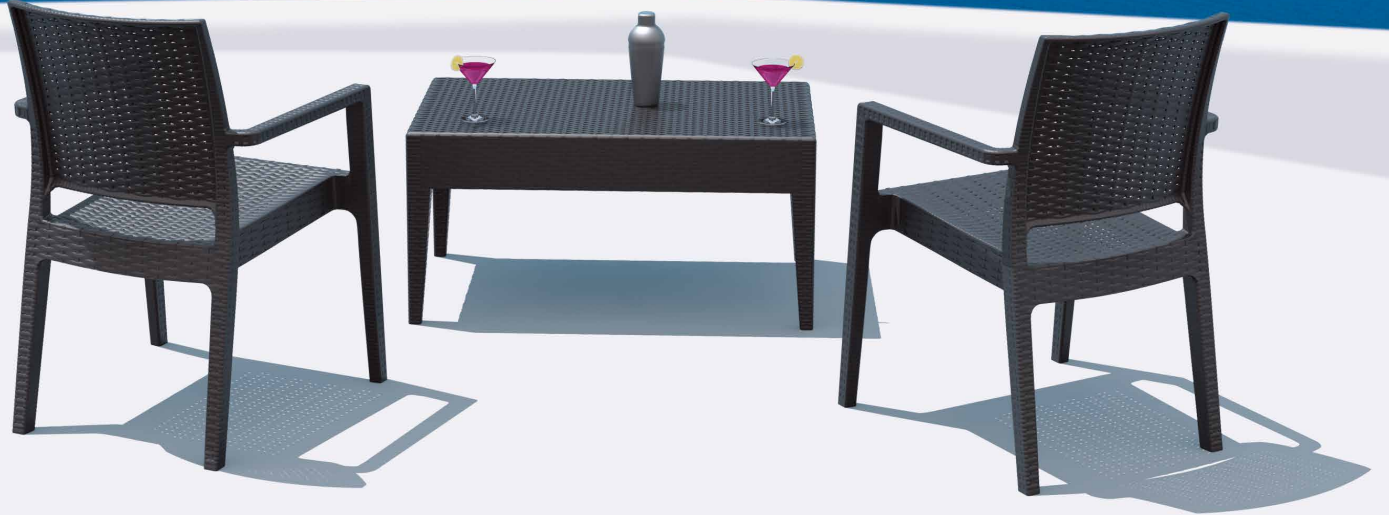

rattan | armchair

Ibiza

[www.siesta.com.tr](http://www.siesta.com.tr)

**Siesta**  
exclusive

rattan | armchair

Ibiza

Polipropilen ve cam elyaf karışımından mamul Ibiza koltuk, rattan efektli ve mat yüzeylidir. Tüm hava şartlarına uyumlu olup istiflenebilir. Kolay taşınabilirliği, kolay temizlenebilmesi, çürümeye, paslanmaya, UV katkısı sayesinde renk solmalarına uzak oluşu ile konfor ve şıklığı benimseyenler için vazgeçilmez bir üründür.

*Ibiza armchair is stackable and made of durable weather-resistant resin reinforced with glass fiber. Non-metallic frame will never unravel, rust or decay. It is UV protected which insures the colors will not fade. For indoor and outdoor use.*