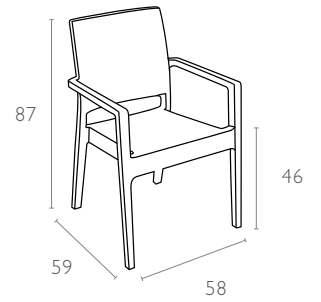

Ölçüler cm'dir.
All dimensions are in cm.