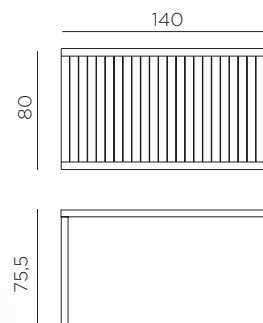

Ref. 477

16,9

peso prodotto in kg
weight of product in kg

1
0,162 m³

imballo cartonato - pz e volume in m³
carton packing - pcs and volume in cbm

16 pz

pz su pallet
pcs on pallet

prodotto da montare
assembly required

prodotto testato a norma da Catas
product tested by Catas

IT Tavolo impilabile 140X80 cm. Piano DurelTOP in polipropilene trattato anti-UV, colorato in massa. Gambe in alluminio verniciato. Finitura opaca. Dotato di piedini regolabili. Resina riciclabile.

EN Stackable table 140X80 cm. DurelTOP in polypropylene with UV additives and uniformly coloured. Legs in coated aluminum. Matt finish. Adjustable height feet. Recyclable resin.

FR Table empilable 140X80 cm. Plateau DurelTOP en polypropylène traité anti-UV et coloré dans la masse. Pieds en aluminium vernis. Effet mat. Vêrins de réglage. Résine recyclable.

DE Stapelbarer Tisch 140X80 cm. DurelTOP Tischplatte aus UV-beständigem Polypropylen, voll durchgefärbt. Beine aus epoxiertem Aluminium. Matt-Effekt. Höhenverstellbare FüÙe. Recyclebarer Kunststoff.

ES Mesa apilable 140X80 cm. Tablero DurelTOP en polipropileno tratado anti UV y teñido en masa. Patas en aluminio pintado. Efecto mate. Tacos Regulables. Resina reciclable.

PT Mesa empilhável 140X80 cm. Tampo DurelTOP em polipropileno com tratamento anti-UV colorido na totalidade. Pernas em alumínio pintado. Acabamento fosco. Pés ajustáveis. Resina reciclável.