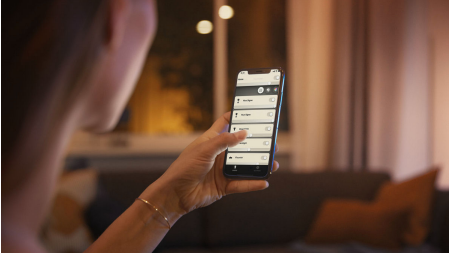

8718699726294

Εύκολος έξυπνος φωτισμός

Προσθέστε έναν λαμπτήρα Candelabra λευκού ατμοσφαιρικού φωτισμού με θερμό λευκό έως ψυχρό φως ημέρας, για να σας βοηθήσει να χαλαρώσετε, να διαβάσετε, να συγκεντρωθείτε ή να τονωθείτε. Ελέγξτε άμεσα μέσω Bluetooth σε ένα δωμάτιο ή συνδέστε με μια γέφυρα Hue Bridge για να ξεκλειδώσετε το πλήρες σετ των δυνατοτήτων.

Εύκολος έξυπνος φωτισμός

- Ελέγξτε έως και 10 φώτα με την εφαρμογή Bluetooth
- Ελέγξτε τα φώτα με τη φωνή σας*
- Φτιάξτε την ιδανική ατμόσφαιρα με λευκό φωτισμό θερμού έως ψυχρού φωτός
- Εξασφαλίστε τις ιδανικές ρυθμίσεις φωτισμού για τις καθημερινές σας δραστηριότητες
- Ξεκλειδώστε την πλήρη σειρά δυνατοτήτων έξυπνου φωτισμού με τη γέφυρα Hue Bridge

Χαρακτηριστικά

Ελέγξτε έως και 10 φώτα με την εφαρμογή Bluetooth

Με την εφαρμογή Hue Bluetooth, μπορείτε να ελέγχετε τα έξυπνα φώτα Hue που έχετε εγκατεστημένα σε ένα δωμάτιο του σπιτιού σας. Προσθέστε έως και 10 έξυπνα φώτα και ελέγξτε τα όλα μαζί με το απλό άγγιγμα ενός πλήκτρου στην κινητή συσκευή σας.