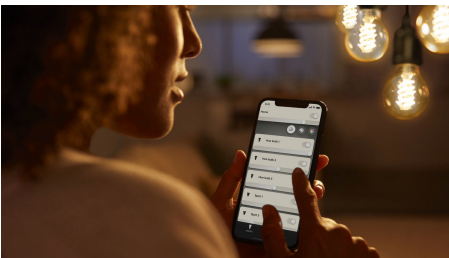

### Εύκολος έξυπνος φωτισμός

- Ελέγξτε έως και 10 φώτα με την εφαρμογή Bluetooth
- Ελέγξτε τα φώτα με τη φωνή σας\*
- Φτιάξτε την ιδανική ατμόσφαιρα με απαλό λευκό φωτισμό
- Ξεκλειδώστε την πλήρη σειρά δυνατοτήτων έξυπνου φωτισμού με τη γέφυρα Hue Bridge

## Ελέγξτε έως και 10 φώτα με την εφαρμογή Bluetooth

Με την εφαρμογή Hue Bluetooth, μπορείτε να ελέγχετε τα έξυπνα φώτα Hue που έχετε εγκατεστημένα σε ένα δωμάτιο του σπιτιού σας. Προσθέστε έως και 10 έξυπνα φώτα και ελέγξτε τα όλα μαζί με το απλό άγγιγμα ενός πλήκτρου στην κινητή συσκευή σας.