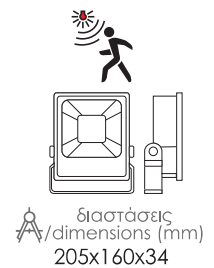

15000h -25°C ↔ +45°C A+ CE RoHS

Αισθητήρας κίνησης / Movement sensor

Προβολέας Led Slim 30W  
Floodlight Led Slim 30W

κωδ. /code	Watt	Lumen	Kelvin	Voltage	Dim.
16.55.0021	30W	2550	4000K	220-240V	No
16.55.0033	30W	2550	4000K	220-240V	No
16.55.0020	30W	2550	6000K	220-240V	No

IP65 Υδατοστεγές / Watertight 50000h Διάρκεια ζωής/lifetime

15000h -25°C ↔ +45°C A+ CE RoHS

Προβολέας Led Slim 50W  
Floodlight Led Slim 50W

κωδ. /code	Watt	Lumen	Kelvin	Voltage	Dim.
16.55.0023	50W	4250	4000K	220-240V	No
16.55.0034	50W	4250	4000K	220-240V	No
16.55.0022	50W	4550	6000K	220-240V	No

IP65 Υδατοστεγές / Watertight 50000h Διάρκεια ζωής/lifetime

15000h -25°C ↔ +45°C A+ CE RoHS

Προβολέας Led Slim 50W με αισθητήρα  
Floodlight Led Slim 50W with sensor

κωδ. /code	Watt	Lumen	Kelvin	Voltage	Dim.
16.55.0024	50W	4250	6000K	220-240V	No