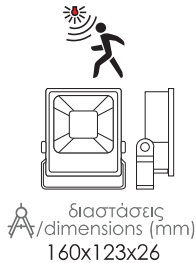

Προβολείς Led slim / Floodlights Led slim

Προβολέας Led Slim 10W  
Floodlight Led Slim 10W

κωδ. /code	Watt	Lumen	Kelvin	Voltage	Dim.
16.55.0017	10W	850	6000K	220-240V	No

IP65 Υδατοστεγές / Watertight 50000h Διάρκεια ζωής/lifetime

15000h -25°C ↔ +45°C A+ CE RoHS

Προβολέας Led Slim 20W  
Floodlight Led Slim 20W

κωδ. /code	Watt	Lumen	Kelvin	Voltage	Dim.
16.55.0018	20W	1700	6000K	220-240V	No
16.55.0032	20W	1700	4000K	220-240V	No

IP65 Υδατοστεγές / Watertight 50000h Διάρκεια ζωής/lifetime

15000h -25°C ↔ +45°C A+ CE RoHS

Προβολέας Led Slim 20W με αισθητήρα  
Floodlight Led Slim 20W with sensor

κωδ. /code	Watt	Lumen	Kelvin	Voltage	Dim.
16.55.0019	20W	1700	6000K	220-240V	No

IP65 Υδατοστεγές / Watertight 50000h Διάρκεια ζωής/lifetime