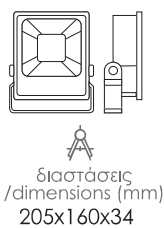

Προβολέας Led Slim 50W
Floodlight Led Slim 50W

κωδ. /code	Watt	Lumen	Kelvin	Voltage	Dim.
16.55.0023	50W	4250	4000K	220-240V	No
16.55.0034	50W	4250	4000K	220-240V	No
16.55.0022	50W	4550	6000K	220-240V	No

IP65 Υδατοστεγές / Watertight 50000h Διάρκεια ζωής/lifetime

15000h -25°C ↔ +45°C A+ CE RoHS