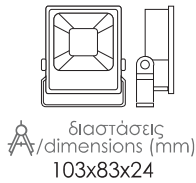

Προβολείς Led slim / Floodlights Led slim

Προβολέας Led Slim 10W  
Floodlight Led Slim 10W

κωδ. /code	Watt	Lumen	Kelvin	Voltage	Dim.
16.55.0017	10W	850	6000K	220-240V	No

IP65 Υδατοστεγές / Watertight 50000h Διάρκεια ζωής/lifetime

15000h -25°C ↔ +45°C A+ CE RoHS

Προβολέας Led Slim 20W  
Floodlight Led Slim 20W

κωδ. /code	Watt	Lumen	Kelvin	Voltage	Dim.
16.55.0018	20W	1700	6000K	220-240V	No
16.55.0032	20W	1700	4000K	220-240V	No

IP65 Υδατοστεγές / Watertight 50000h Διάρκεια ζωής/lifetime

15000h -25°C ↔ +45°C A+ CE RoHS

Προβολέας Led Slim 20W με αισθητήρα  
Floodlight Led Slim 20W with sensor

κωδ. /code	Watt	Lumen	Kelvin	Voltage	Dim.
16.55.0019	20W	1700	6000K	220-240V	No

IP65 Υδατοστεγές / Watertight 50000h Διάρκεια ζωής/lifetime