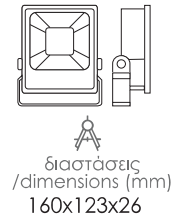

Προβολέας Led Slim 30W
Floodlight Led Slim 30W

κωδ. /code	Watt	Lumen	Kelvin	Voltage	Dim.
16.55.0021	30W	2550	4000K	220-240V	No
16.55.0033	30W	2550	4000K	220-240V	No
16.55.0020	30W	2550	6000K	220-240V	No

IP65 Υδατοστεγές / Watertight 50000h Διάρκεια ζωής/lifetime

15000h -25°C ↔ +45°C A+ CE RoHS