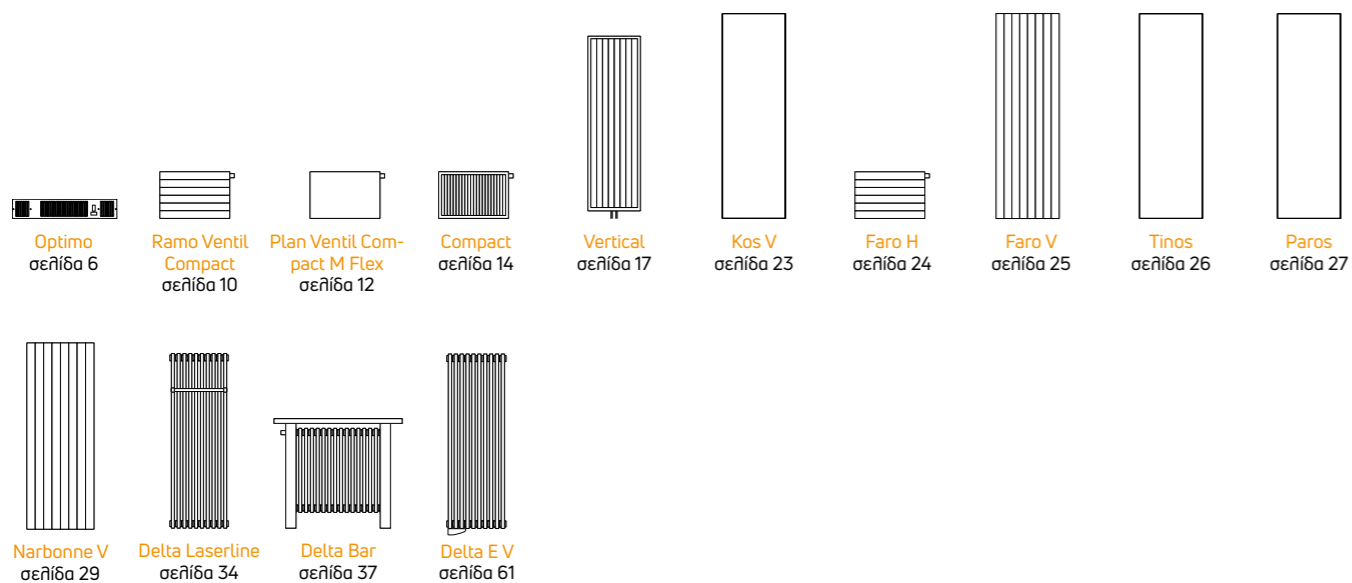

Κάντε τη σωστή επιλογή

Η Purmo είναι προμηθευτής θερμαντικών σωμάτων και συστημάτων μεταφοράς θερμότητας. Η σειρά των προϊόντων είναι τεράστια παρέχοντας έτσι λύσεις για οποιοδήποτε χώρο. Μερικές φορές η αισθητική σας καθοδηγεί στην επιλογή σας, μερικές φορές πιο πρακτικοί λόγοι.

Μπορούν να είναι καθοριστικοί παράγοντες. Ένα πράγμα που δεν πρέπει ποτέ να ξεχάσετε - η θερμική απόδοση να είναι ο αποφασιστικός παράγοντας. Πόσο μεγάλο είναι το δωμάτιο; Χρειάζεται να το θερμάνετε γρήγορα ή πιο ομοιόμορφα; Πρέπει να εξεταστούν ορισμένα προβλήματα όπως

π.χ. αλλεργίες; Ένα άλλο κρίσιμο σημείο είναι ο εξοπλισμός του ίδιου του δωματίου. Μπάνια και κουζίνες, για παράδειγμα, έχουν υψηλότερη υγρασία - και είναι ταυτόχρονα, χώροι όπου πρέπει να στεγνώνετε καθημερινά τα ρούχα σας. Έτσι, για να είστε ικανοποιημένοι πολλά χρόνια

με τις λύσεις της Purmo, έχουμε τα πιο δημοφιλή μοντέλα θερμαντικών σωμάτων με τυπικά παραδείγματα εφαρμογής σε αυτήν την επισκόπηση. Φυσικά, μπορείτε πάντα να επικοινωνήσετε με τον τεχνικό της θέρμανσης για λεπτομέρειες. Ρωτήστε για πληροφορίες

Κουζίνα