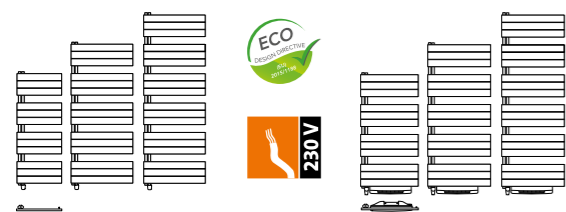

ELATO E

ΥΨΟΣ
1100, 1400, 1700 mm

ΠΛΑΤΟΣ
450, 600 mm

ELATO ET

ΥΨΟΣ
1100, 1400, 1700 mm

ΠΛΑΤΟΣ
550, 600 mm

Η ρύθμιση και ο προγραμματισμός γίνονται άνετα με τους προγραμματιζόμενους θερμοστάτες χώρου με διάφορα προγράμματα και με λειτουργία ανοιχτού παραθύρου. (αριστερά θερμοστάτης χώρου για Elato E, δεξιά θερμοστάτης χώρου για Elato ET)

Μπορείτε προαιρετικά να επιλέξετε δεξιά σύνδεση για το **Elato E** και το **Elato ET**

Χάρη στην κατασκευή σωλήνα σε σωλήνα το **Milos E** καθαρίζεται ιδιαίτερα εύκολα

Η στερέωση βρίσκεται πίσω από τους σωλήνες. Αυτό βελτιώνει τον διαθέσιμο χώρο για πετσέτες!