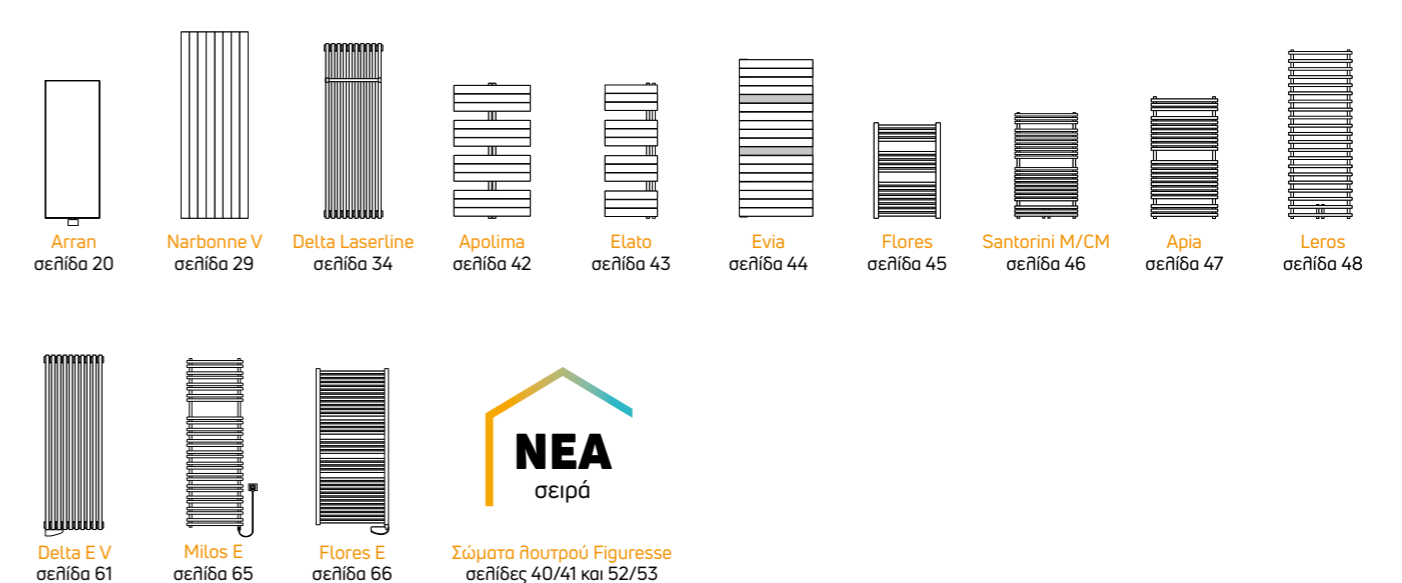

Κάντε τη σωστή επιλογή

Η Purmo είναι προμηθευτής θερμαντικών σωμάτων και συστημάτων μεταφοράς θερμότητας. Η σειρά των προϊόντων είναι τεράστια παρέχοντας έτσι λύσεις για οποιοδήποτε χώρο. Μερικές φορές η αισθητική σας καθοδηγεί στην επιλογή σας, μερικές φορές πιο πρακτικοί λόγοι.

Μπορούν να είναι καθοριστικοί παράγοντες. Ένα πράγμα που δεν πρέπει ποτέ να ξεχάσετε - η θερμική απόδοση να είναι ο αποφασιστικός παράγοντας. Πόσο μεγάλο είναι το δωμάτιο; Χρειάζεται να το θερμάνετε γρήγορα ή πιο ομοιόμορφα; Πρέπει να εξεταστούν ορισμένα προβλήματα όπως

π.χ. αλλεργίες; Ένα άλλο κρίσιμο σημείο είναι ο εξοπλισμός του ίδιου του δωματίου. Μπάνια και κουζίνες, για παράδειγμα, έχουν υψηλότερη υγρασία - και είναι ταυτόχρονα, χώροι όπου πρέπει να στεγνώνετε καθημερινά τα ρούχα σας. Έτσι, για να είστε ικανοποιημένοι πολλά χρόνια

με τις λύσεις της Purmo, έχουμε τα πιο δημοφιλή μοντέλα θερμαντικών σωμάτων με τυπικά παραδείγματα εφαρμογής σε αυτήν την επισκόπηση. Φυσικά, μπορείτε πάντα να επικοινωνήσετε με τον τεχνικό της θέρμανσης για λεπτομέρειες. Ρωτήστε για πληροφορίες

Κουζίνα

Διάδρομος

Υννοδωμάτιο

Μπάνιο

Καθιστικό