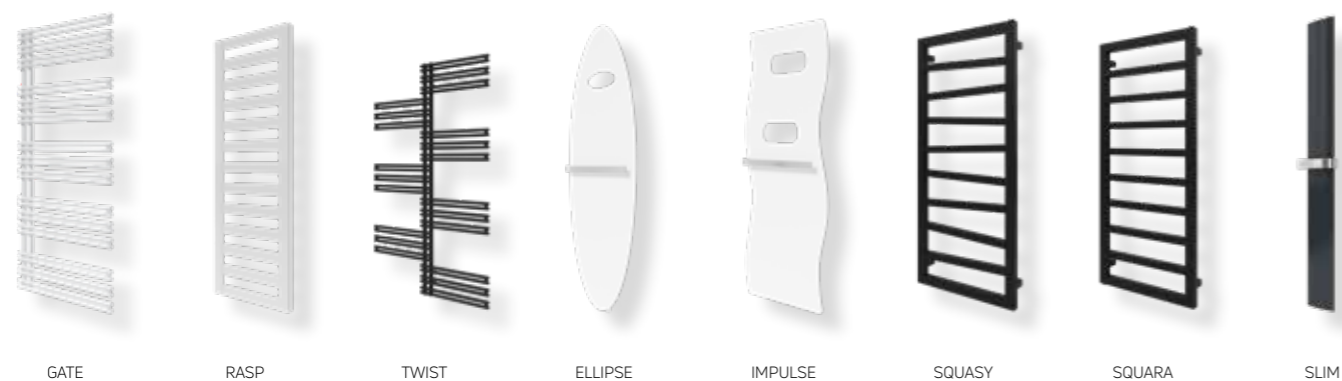

Τα μοντέλα Ellipse, Impulse και Slim διαθέτουν το καθένα ξεχωριστή κρεμάστρα για πετσέτες