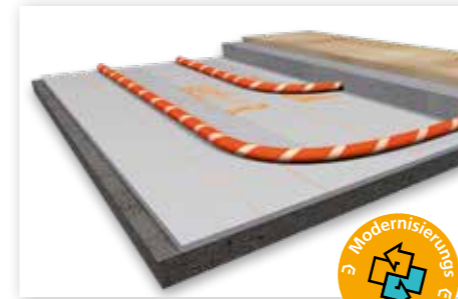

klettjet R

- Για σωλήνες θέρμανσης με Velcro PexPenta Klett και SKR Klett 16 mm
- Διπλό όφελος ως σύστημα μεταφοράς ή ανακαίνισης
- Αυτοκόλλητο για μόνιμη σύνδεση με το υπόστρωμα
- Τελικό ύψος τοποθέτησης 30-40 mm όταν χρησιμοποιείται ως σύστημα ανακαίνισης σε υφιστάμενο δάπεδο