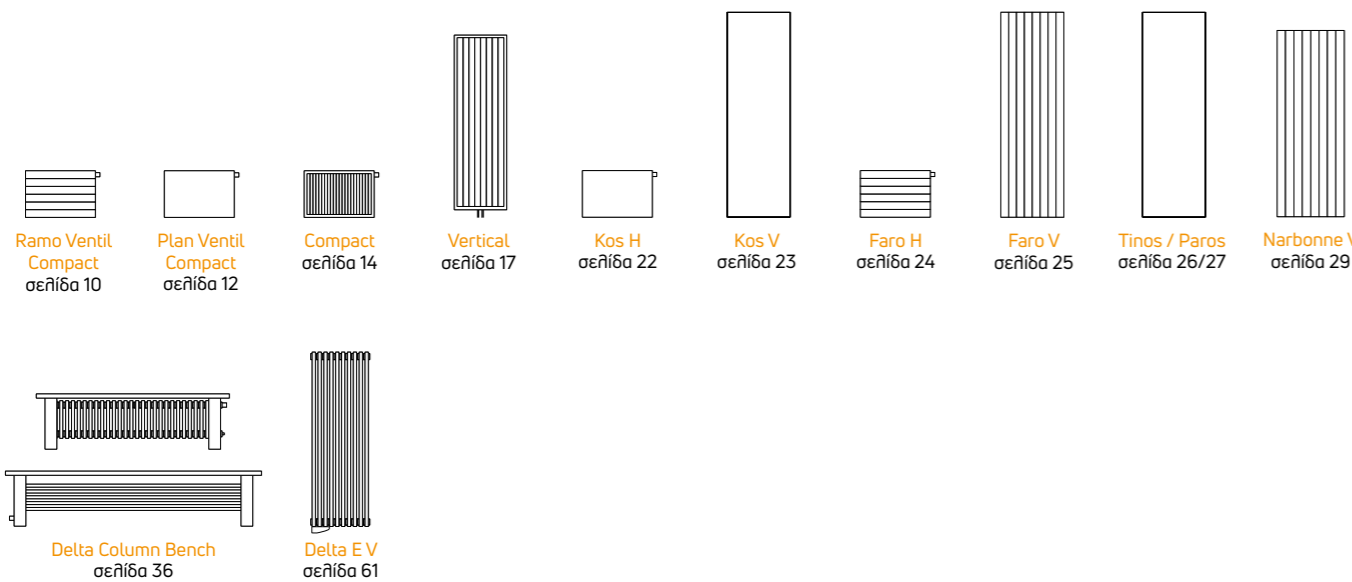

Κάντε τη σωστή επιλογή

Η Purmo είναι προμηθευτής θερμαντικών σωμάτων και συστημάτων μεταφοράς θερμότητας. Η σειρά των προϊόντων είναι τεράστια παρέχοντας έτσι λύσεις για οποιοδήποτε χώρο. Μερικές φορές η αισθητική σας καθοδηγεί στην επιλογή σας, μερικές φορές πιο πρακτικοί λόγοι.

Μπορούν να είναι καθοριστικοί παράγοντες. Ένα πράγμα που δεν πρέπει ποτέ να ξεχάσετε - η θερμική απόδοση να είναι ο αποφασιστικός παράγοντας. Πόσο μεγάλο είναι το δωμάτιο; Χρειάζεται να το θερμάνετε γρήγορα ή πιο ομοιόμορφα; Πρέπει να εξεταστούν ορισμένα προβλήματα όπως

π.χ. αλλεργίες; Ένα άλλο κρίσιμο σημείο είναι ο εξοπλισμός του ίδιου του δωματίου. Μπάνια και κουζίνες, για παράδειγμα, έχουν υψηλότερη υγρασία - και είναι ταυτόχρονα, χώροι όπου πρέπει να στεγνώνετε καθημερινά τα ρούχα σας. Έτσι, για να είστε ικανοποιημένοι πολλά χρόνια

με τις λύσεις της Purmo, έχουμε τα πιο δημοφιλή μοντέλα θερμαντικών σωμάτων με τυπικά παραδείγματα εφαρμογής σε αυτήν την επισκόπηση. Φυσικά, μπορείτε πάντα να επικοινωνήσετε με τον τεχνικό της θέρμανσης για λεπτομέρειες. Ρωτήστε για πληροφορίες

Κουζίνα

Διάδρομος

Υννοδωμάτιο

Μπάνιο

Καθιστικό