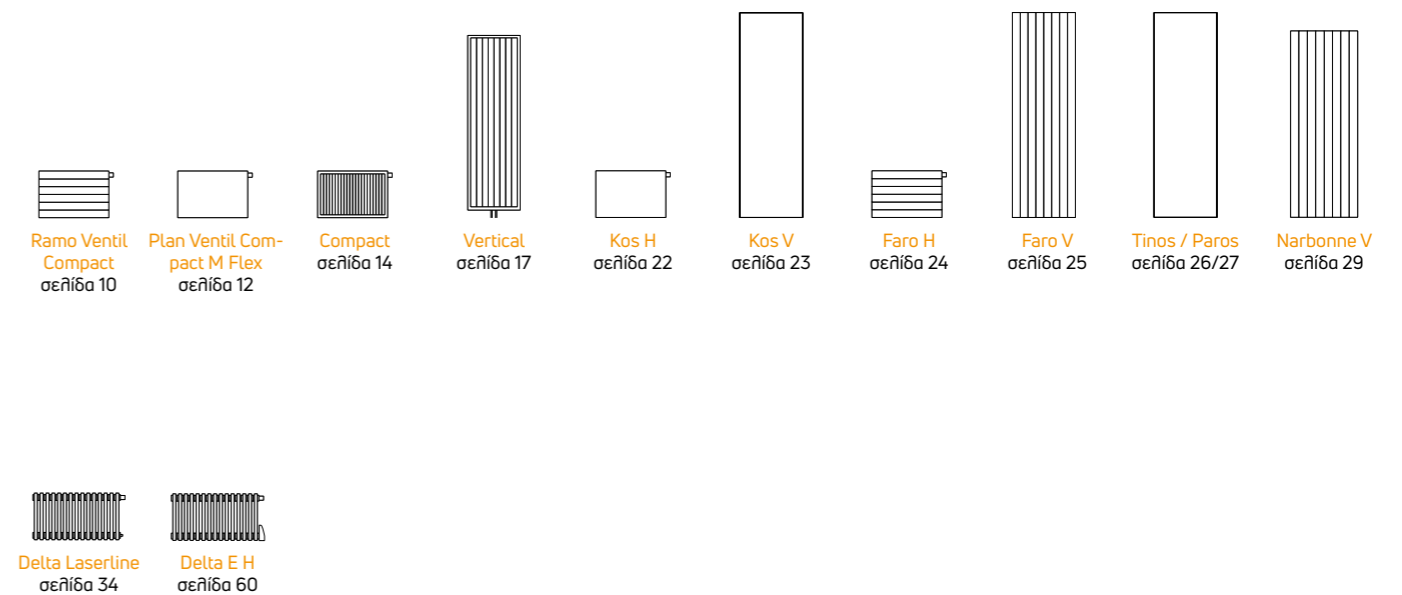

Υννοδωμάτιο