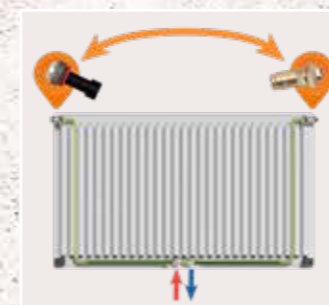

PLAN: Πιο μοντέρνα

Τα όμορφο-επίπεδα σώματα είναι ένα πραγματικό εμπορικό σήμα της Purmo. Το απλό πράγμα είναι συχνά το καλύτερο. Οι επίπεδες επιφάνειες δεν διαταράσσονται από τίποτα.

Όταν λέμε, επίπεδο, εννοούμε επίπεδο". Δεν υπάρχει επικάλυψη στις άκρες ή στις ακμές. Φυσικά υπάρχουν λεπτές διαφορές. Για παράδειγμα, μπορεί κανείς να επιλέξει μεταξύ διαφορετικών τύπων συνδέσεων, μεγεθών και διαστάσεων.

Ό,τι κι αν επιλέξετε έχετε: ομορφιά με υψηλή απόδοση.

Purmo Flex θερμαντικό σώμα μεσαίας σύνδεσης – Σύνδεση μέσω του χρυσού μέσου με ελεύθερα επιλέξιμη θέση βαλβίδας

Βασισμένο στην αποδεδειγμένη τεχνολογία 6 υποδοχών, το Purmo Flex διαθέτει ένα ενσωματωμένο σετ βαλβίδων σε κεντρική τοποθεσία που επιτρέπει την εναλλαγή της βαλβίδας από τη δεξιά στην αριστερή πλευρά.

Το Purmo Flex διατίθεται επίσης σε τρία διαφορετικά σχέδια, πολλές διαστάσεις και διαφορετικά χρώματα. Έτσι βρίσκετε ακριβώς το θερμαντικό σώμα που ταιριάζει αρμονικά στο σαλόνι: προφίλ, επίπεδο και λεπτό προφίλ. Μέχρι στιγμής αυτό δεν είναι κάτι καινούργιο, γιατί το γνωρίζατε εδώ και πολύ καιρό από τη Purmo. Στην πραγματικότητα, η επανάσταση γίνεται στο θερμαντικό σώμα: η ελεύθερα επιλέξιμη θέση βαλβίδας! Το Purmo Flex αντιπροσωπεύει τις υψηλότερες απαιτήσεις όσον αφορά την εμφάνιση, την ευελιξία, τις επιδόσεις και την ευκολία εγκατάστασης σε ιδιωτικές κατασκευές κατοικιών.

Με την ελεύθερα επιλέξιμη θέση βαλβίδας (δεξιά ή αριστερά), το Flex εξασφαλίζει μέγιστη ευελιξία στο σχεδιασμό και στην εγκατάσταση. Η ίδια η τοποθέτηση είναι ιδιαίτερα εύκολη χωρίς προβλήματα, εξοικονομεί χρόνο και είναι φθηνή, χάρη στην τεχνολογία που έχει δοκιμαστεί και δοκιμαστεί εκατομμύρια φορές.