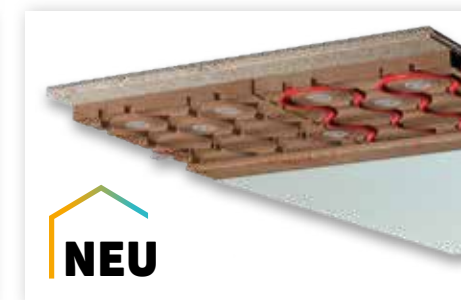

eco clay

- Σύστημα αργίλου για θέρμανση οροφής και τοίχου
- Υγιές εσωτερικό κλίμα με γρήγορη απορρόφηση και απελευθέρωση της υπερβολικής υγρασίας
- Χωρίς ατμούς επιβλαβών ουσιών
- Ιδιαίτερα βιώσιμο χάρη στην πλήρη ανακυκλωσιμότητα του πηλού