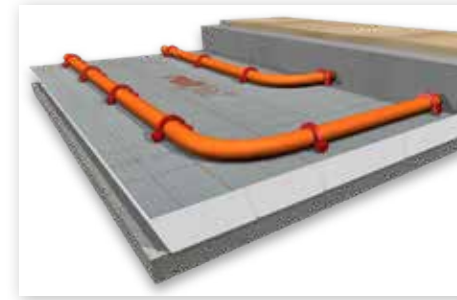

Διαφορετικά συστήματα, ίδια πλεονεκτήματα

Κάθε νέα κατασκευή και κάθε ανακαίνιση έχει τις δικές της απαιτήσεις. Αυτό ισχύει ιδιαίτερα για τη θέρμανση δαπέδου. Εκτός από την απαιτούμενη απόδοση θερμότητας, είναι σημαντικό να λαμβάνονται υπόψη οι δομικές απαιτήσεις και οι απαιτήσεις για μελλοντική χρήση. Πόσο πάχος μπορεί να έχει το σύστημα και πόσο δύσκολο μπορεί να είναι; Παρέχει την απαιτούμενη θερμομόνωση ή ηχομόνωση; Ποιο φορτίο βάρους αναμένεται κατά τη χρήση; Θα πρέπει να ψύχεται το καλοκαίρι; Προκειμένου να επιτευχθεί μια ακριβής λύση για όλες αυτές τις απαιτήσεις, διατίθενται διάφορα συστήματα τοποθέτησης.

rolljet / rolljet S

- Για διαστάσεις σωλήνων 14, 16, 17 και 20 mm
- Ταχύτερη εγκατάσταση σε οποιαδήποτε γεωμετρία δωματίου και απόσταση μεταξύ των σωλήνων
- Η σωστή μόνωση για κάθε εφαρμογή
- Ελάχιστα ρετάρια, που μειώνουν το κόστος