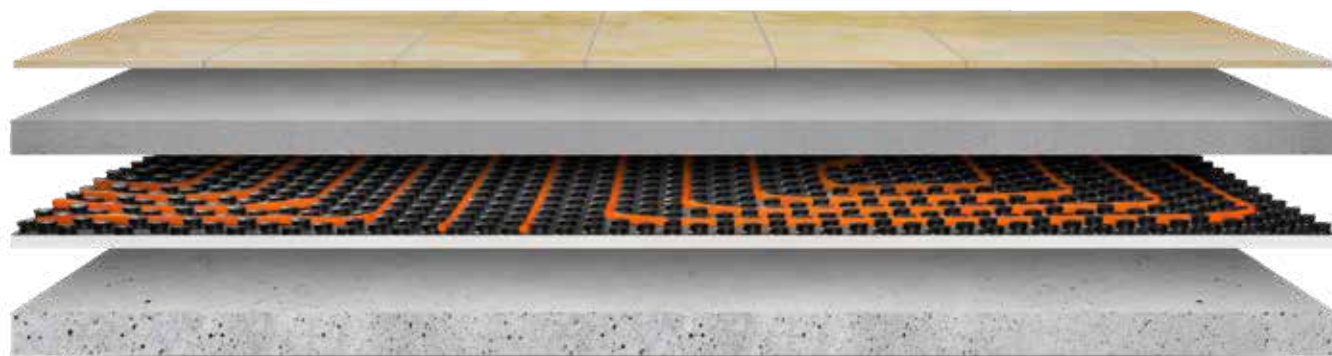

Διαφορετικά συστήματα, ίδια πλεονεκτήματα

Κάθε νέα κατασκευή και κάθε ανακαίνιση έχει τις δικές της απαιτήσεις. Αυτό ισχύει ιδιαίτερα για τη θέρμανση δαπέδου. Εκτός από την απαιτούμενη απόδοση θερμότητας, είναι σημαντικό να λαμβάνονται υπόψη οι δομικές απαιτήσεις και οι απαιτήσεις για μελλοντική χρήση. Πόσο πάχος μπορεί να έχει το σύστημα και πόσο δύσκολο μπορεί να είναι; Παρέχει την απαιτούμενη θερμομόνωση ή ηχομόνωση; Ποιο φορτίο βάρους αναμένεται κατά τη χρήση; Θα πρέπει να ψύχεται το καλοκαίρι; Προκειμένου να επιτευχθεί μια ακριβής λύση για όλες αυτές τις απαιτήσεις, διατίθενται διάφορα συστήματα τοποθέτησης.

rolljet / rolljet S

- Για διαστάσεις σωλήνων 14, 16, 17 και 20 mm
- Ταχύτερη εγκατάσταση σε οποιαδήποτε γεωμετρία δωματίου και απόσταση μεταξύ των σωλήνων
- Η σωστή μόνωση για κάθε εφαρμογή
- Ελάχιστα ρετάρια, που μειώνουν το κόστος