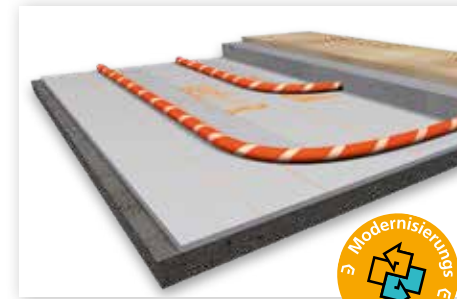

klettjet R

- Για θέρμανση σωλήνων PexPenta Velcro και SKR Velcro 16 mm
- Διπλό όφελος ως σύστημα μεταφοράς ή ανακαίνισης
- Αυτοκόλλητο για μόνιμη σύνδεση με το υπόστρωμα
- Τελικό ύψος τοποθέτησης 30-40 mm όταν χρησιμοποιείται ως σύστημα ανακαίνισης σε υφιστάμενο δάπεδο