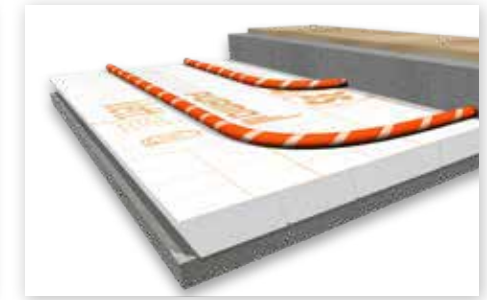

klettjet

- Για σωλήνες θέρμανσης PexPenta Velcro 16 και SKR Velcro 16 mm
- Εγκατάσταση με ταχύτητα Sprint
- Χάρη στην αρχή Velcro, μπορεί να αποκολληθεί ξανά από τη μόνωση μετά την εγκατάσταση
- Ατομική προσαρμογή της μορφής τοποθέτησης και της απόστασης σε σχεδόν κάθε γεωμετρία δωματίου